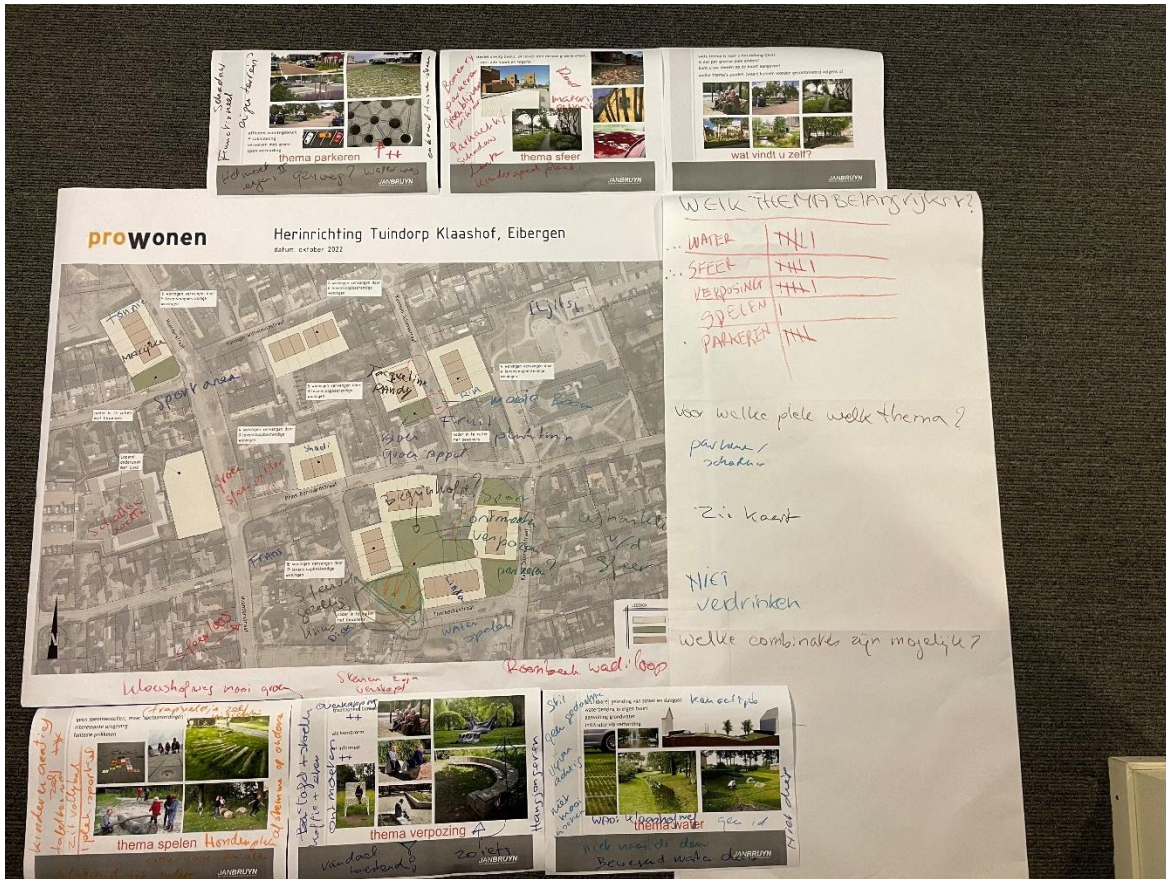

Foto input en ideeën groep 1