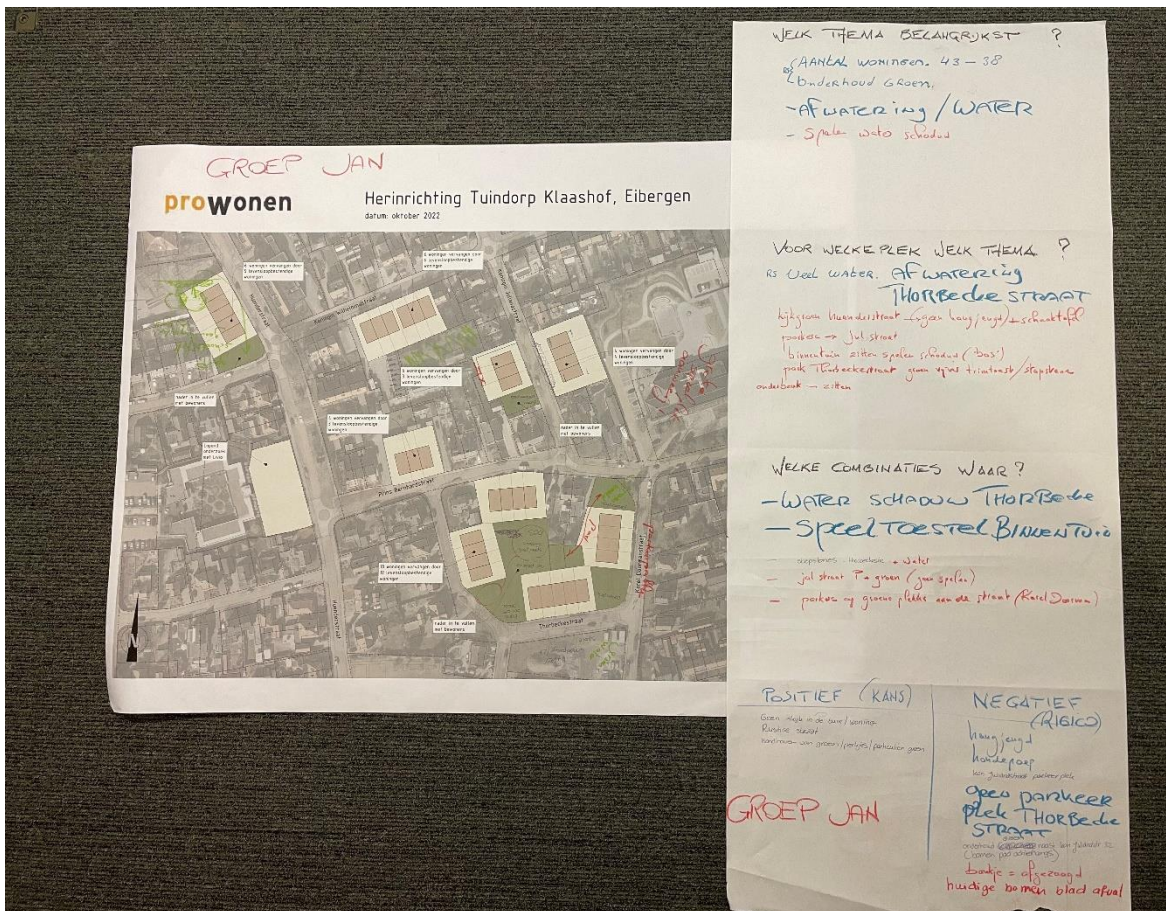

Foto input en ideeën groep 2