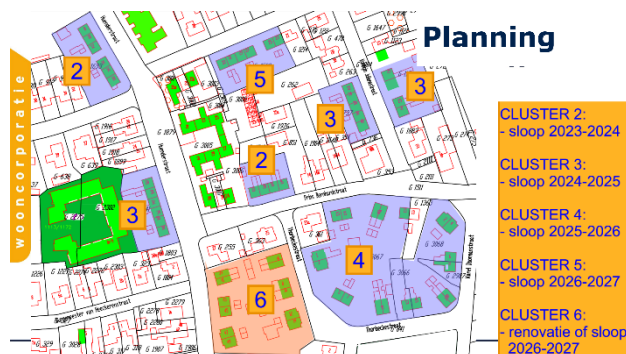

Nieuwsbrief

Nr 3

Borculo, november 2022

Project Thorbeckestraat eo Eibergen

Deze nieuwsbrief is een uitgave van ProWonen. Met de nieuwsbrieven houden we u zo goed mogelijk op de hoogte van de ontwikkelingen en informeren we u over belangrijke zaken.