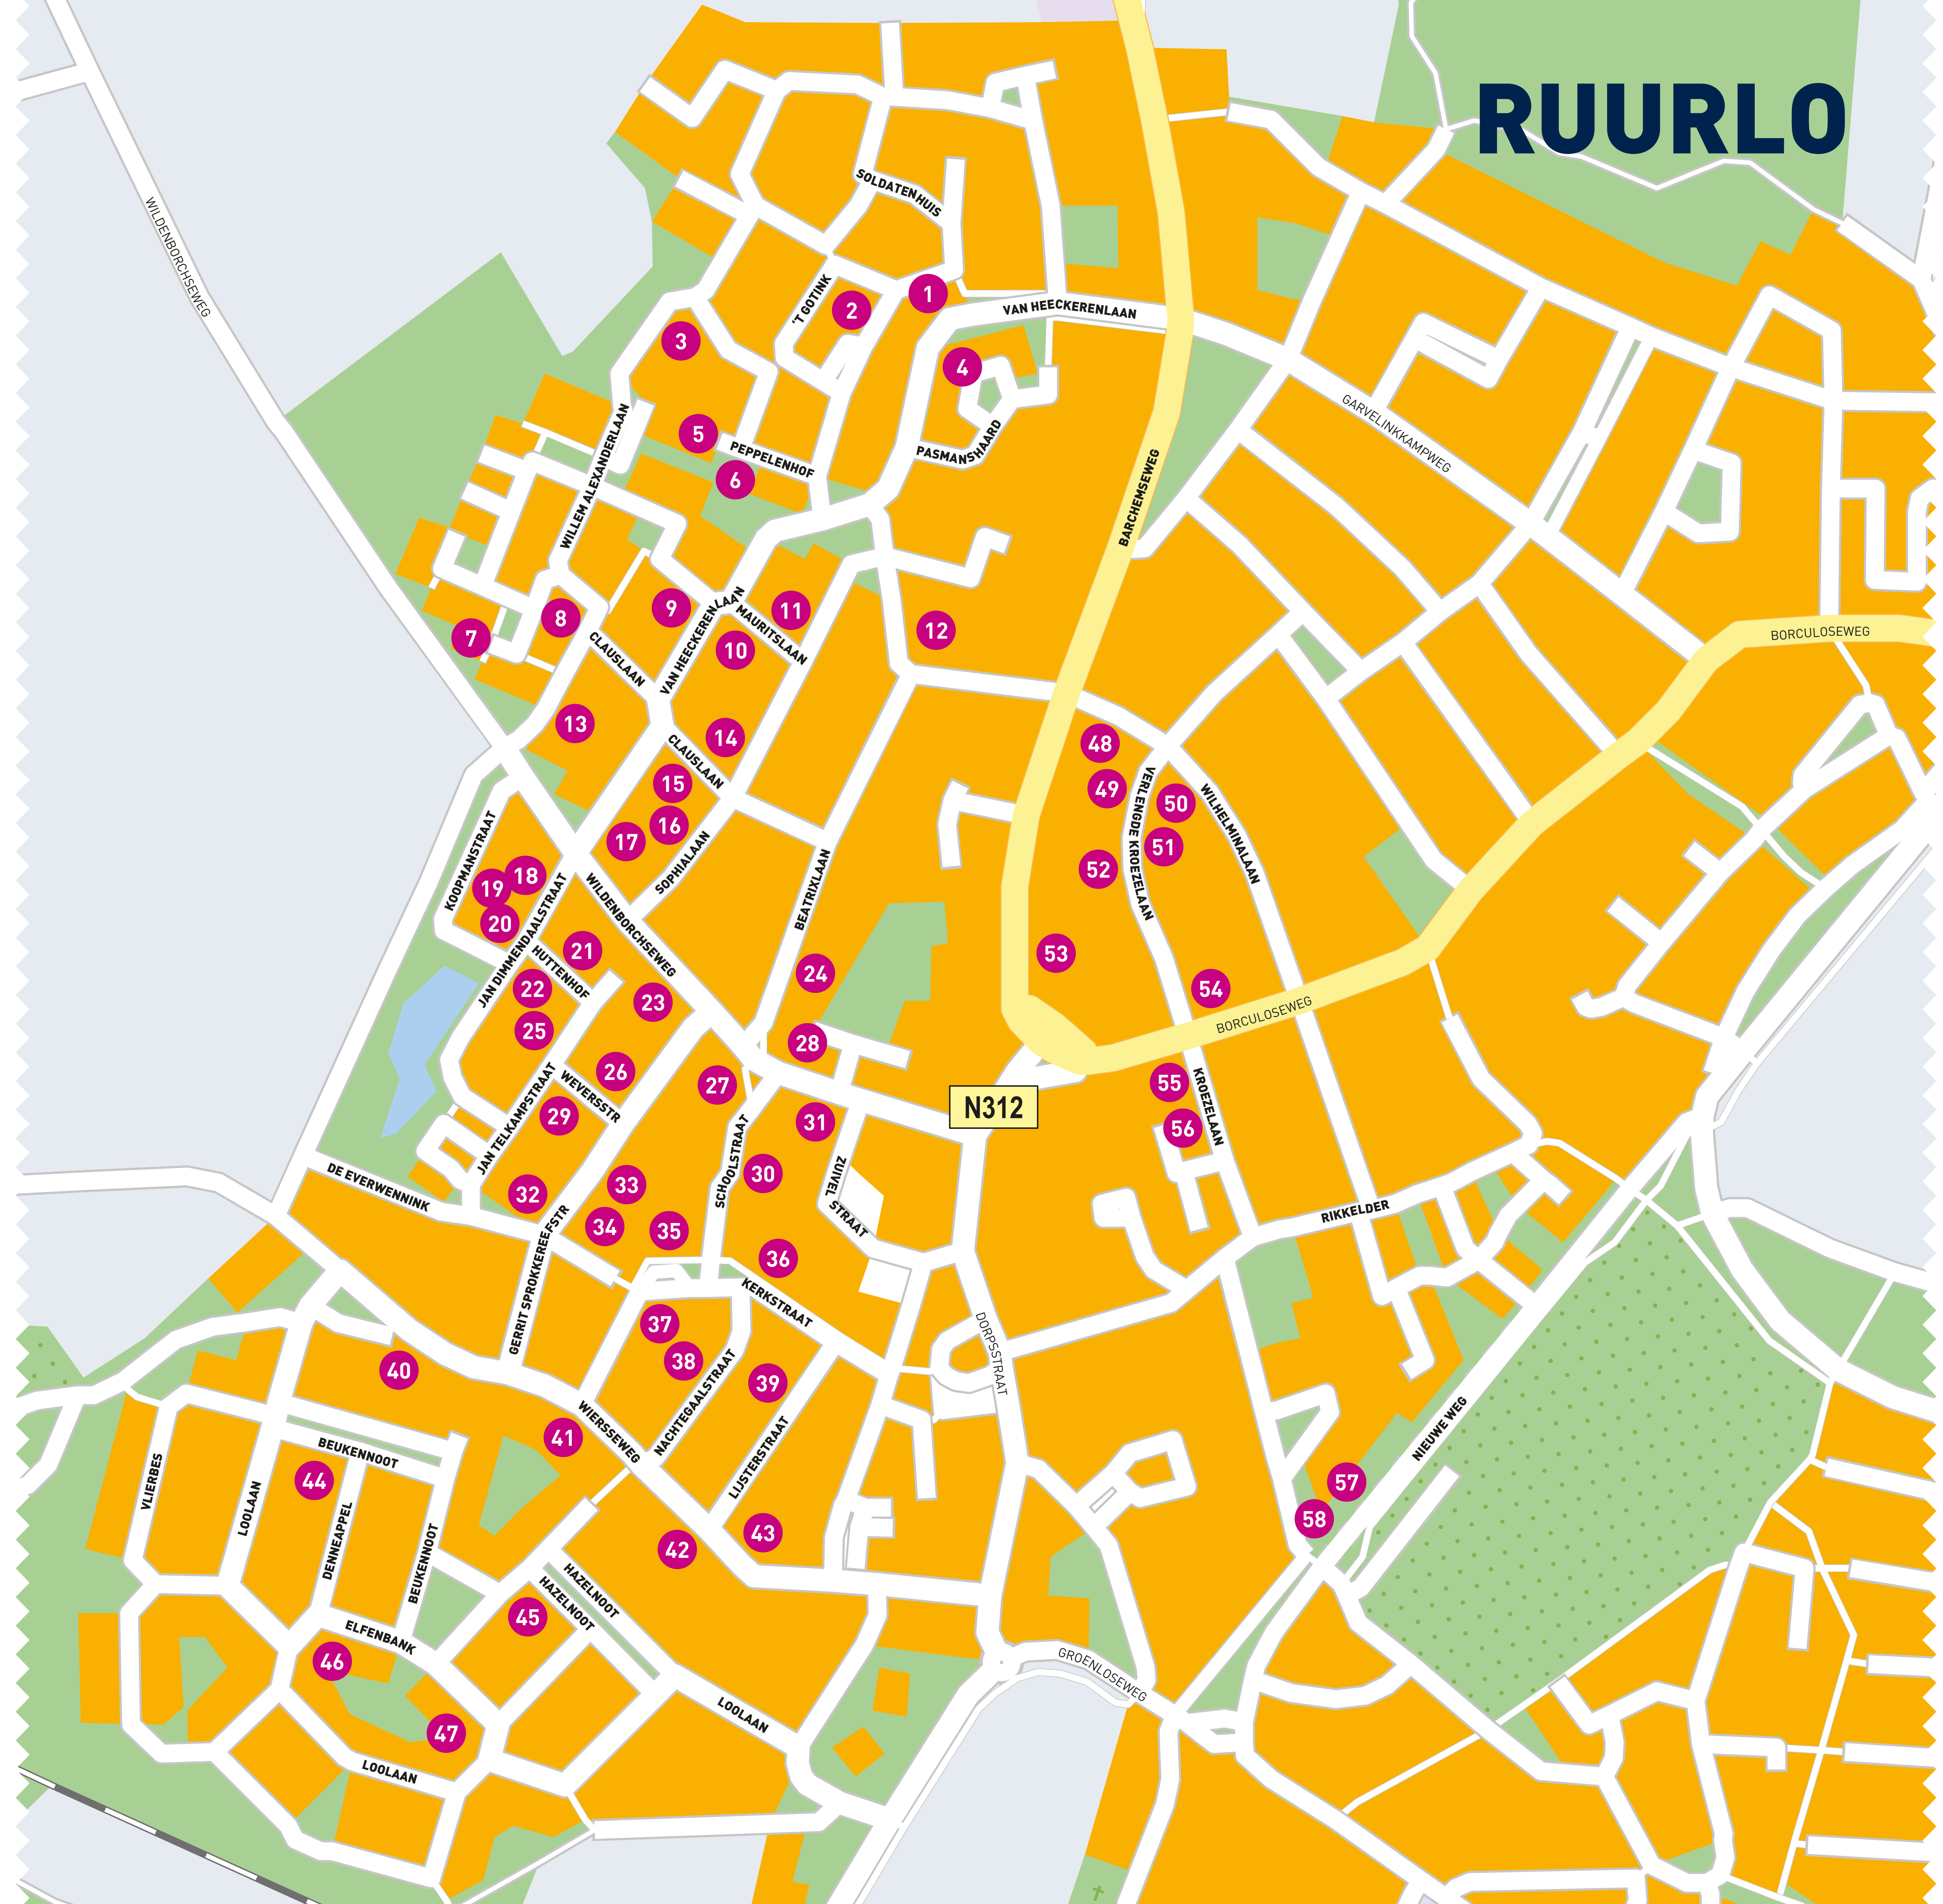

RUURLO

SOLDATENHUIS
VANAF € 505,-

PEPPELENHOF
VANAF € 480,-

MAURITSLAAN
VANAF € 475,-

SOPHIALAAN
VANAF € 540,-

'T GOTINK
VANAF € 501,-

ESSELENBROEK
VANAF € 382,-

DE SCHOEMAKER
VANAF € 633,-

VAN HEECKERENLAAN
VANAF € 583,-

WILLEM
ALEXANDERLAAN
VANAF € 622,-

ESSELENBROEK
VANAF € 533,-

WILLEM
ALEXANDERLAAN
VANAF € 655,-

JAN DIMMENDAALSTRAAT
VANAF € 594,-

PASMANSHAARD
VANAF € 470,-

VAN HEECKERENLAAN
VANAF € 601,-

ZUIVELWEG
VANAF € 510,-

KERKSTRAAT
VANAF € 400,-

WIERSSEWEG
VANAF € 559,-

ELFENBANK
VANAF € 501,-

VERLENGDE
KROEZELAAN
VANAF € 458,-

KROEZELAAN
VANAF € 501,-

HUTTENHOF
VANAF € 597,-

SCHOOLSTRAAT
VANAF € 715,-

DE EVERWENNINK
VANAF € 465,-

SCHOOLSTRAAT
VANAF € 515,-

WIERSSEWEG
VANAF € 537,-

LOOLAAN
VANAF € 495,-

VERLENGDE
KROEZELAAN
VANAF € 443,-

NIEUWE WEG
VANAF € 555,-

WILDENBORCHSEWEG
VANAF € 601,-

WILDENBORCHSEWEG
VANAF € 590,-