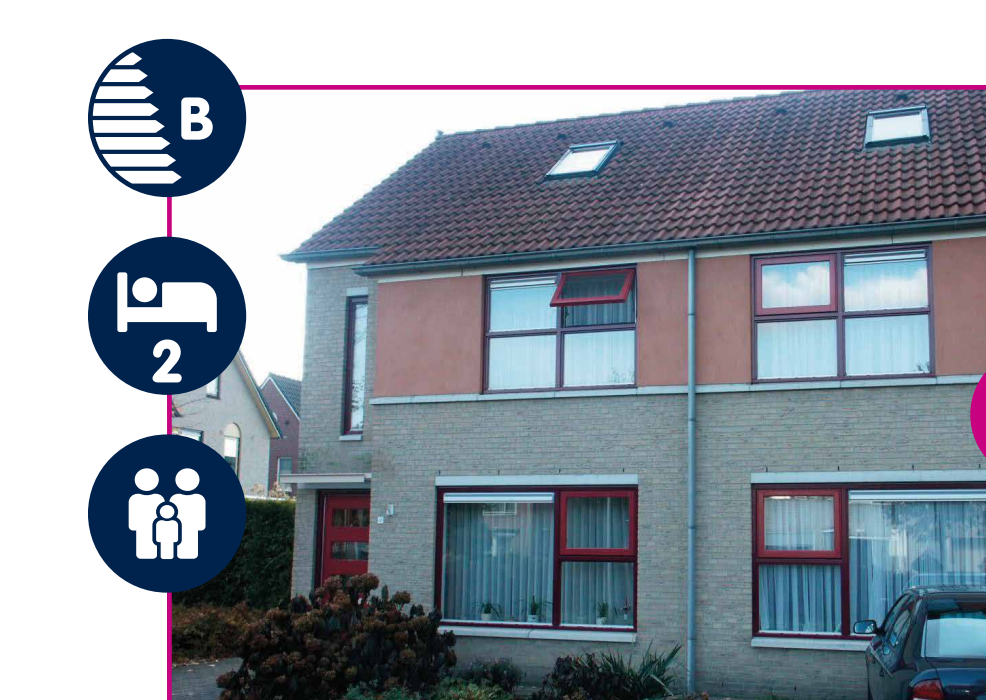

GERRIT SPROKKEREEF
VANAF € 551,-

NACHTEGAALSTRAAT
VANAF € 511,-

WIERSSEWEG
VANAF € 483,-

WILHELMINALAAN
VANAF € 525,-

BARCHEMSEWEG
VANAF € 670,-

NIEUWE WEG
VANAF € 726,-

BEATRIXLAAN
VANAF € 534,-

WEVERSTRAAT
VANAF € 734,-

DE EVERWENNINK
VANAF € 590,-

LIJSTERSTRAAT
VANAF € 519,-

BEUKENOOT
VANAF € 590,-

VERLENGDE
KROEZELAAN
VANAF € 545,-

VERLENGDE
KROEZELAAN
VANAF € 575,-

JAN TELKAMPSTRAAT
VANAF € 601,-

SCHOOLSTRAAT
VANAF € 515,-

KERKSTRAAT
VANAF € 712,-

WIERSSEWEG
VANAF € 594,-

HAZELNOOT
VANAF € 594,-

WILHELMINALAAN
VANAF € 511,-

KROEZELAAN
VANAF € 794,-

LEGENDA

- ENERGIELABEL
- AANTAL SLAAPKAMERS
- GESCHIKT VOOR ONGEVEER DIT AANTAL BEWONERS
- SLAAPKAMER EN BADKAMER ZIJN ZONDER TRAPLOPEN BEREIKBAAR
- LIFT AANWEZIG
- APPARTEMENT
- SCOOTMOBIEL STALLING AANWEZIG