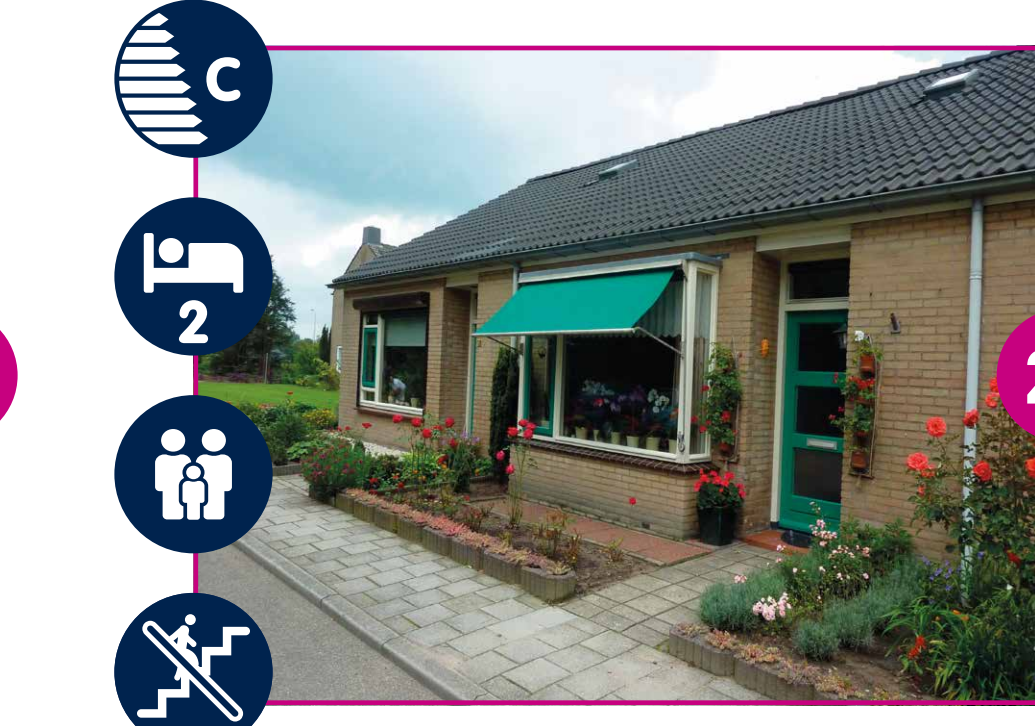

CLAUSLAAN
VANAF € 485,-

KOOPMANSTRAAT
VANAF € 580,-

PEPPELENHOF
VANAF € 540,-

MAURITSLAAN
VANAF € 622,-

CLAUSLAAN
VANAF € 504,-

KOOPMANSTRAAT
VANAF € 465,-

HUTTENHOF
VANAF € 475,-

WEVERSTRAAT
VANAF € 483,-

ZUIVELWEG
VANAF € 510,-

KERKSTRAAT
VANAF € 400,-

WIERSSEWEG
VANAF € 559,-

ELFENBANK
VANAF € 501,-

VERLENGDE
KROEZELAAN
VANAF € 458,-

KROEZELAAN
VANAF € 501,-

HUTTENHOF
VANAF € 597,-

SCHOOLSTRAAT
VANAF € 715,-

DE EVERWENNINK
VANAF € 465,-

SCHOOLSTRAAT
VANAF € 515,-

WIERSSEWEG
VANAF € 537,-

LOOLAAN
VANAF € 495,-

VERLENGDE
KROEZELAAN
VANAF € 443,-

NIEUWE WEG
VANAF € 555,-

WILDENBORCHSEWEG
VANAF € 601,-

WILDENBORCHSEWEG
VANAF € 590,-